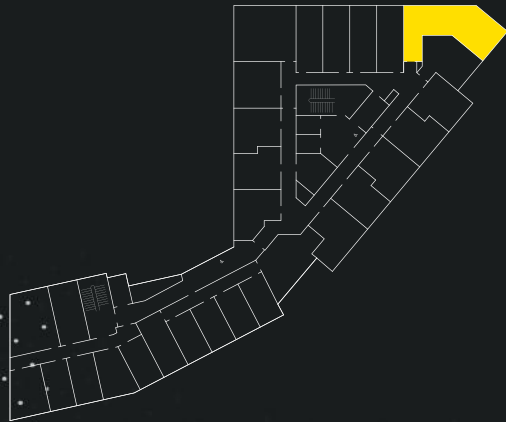

**Studio size
31.3 - 36.5m²**

LEVEL 1 - 5

LEVEL 6 - 9

LEVEL 10

LEVEL 11 - 20

**true
DELUXE
STUDIO**

**Studio size
21 - 22.3m²**

LEVEL 1 - 9

LEVEL 10

LEVEL 11 - 20

true
ACCESSIBLE
STUDIO

Studio size
33.9m²

LEVEL 1 - 5

true
SKY STUDIO

Studio size
18.3 - 18.5m²

LEVEL 21 - 25