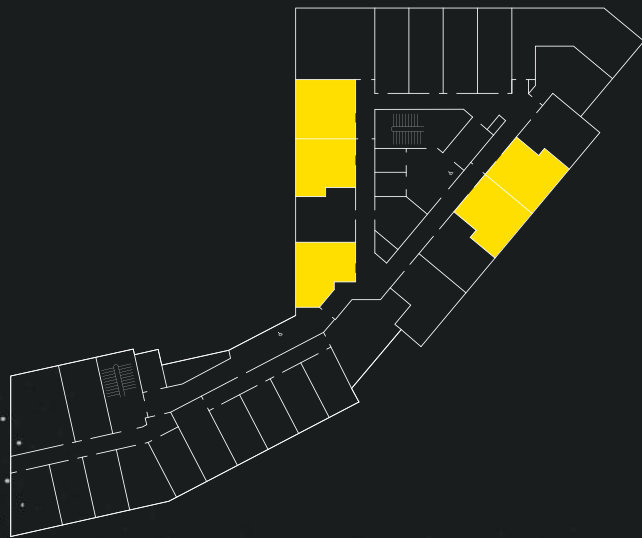

LEVEL 10

LEVEL 11 - 20

true
STUDIO PLUS

Studio size
18.7 - 21.8m²

LEVEL 1 - 9

LEVEL 10

LEVEL 11 - 20

**true
SUPERIOR
STUDIO**

**Studio size
31.3 - 36.5m²**

LEVEL 1 - 5

LEVEL 6 - 9

LEVEL 10

LEVEL 11 - 20

**true
DELUXE
STUDIO**

**Studio size
21 - 22.3m²**

LEVEL 1 - 9