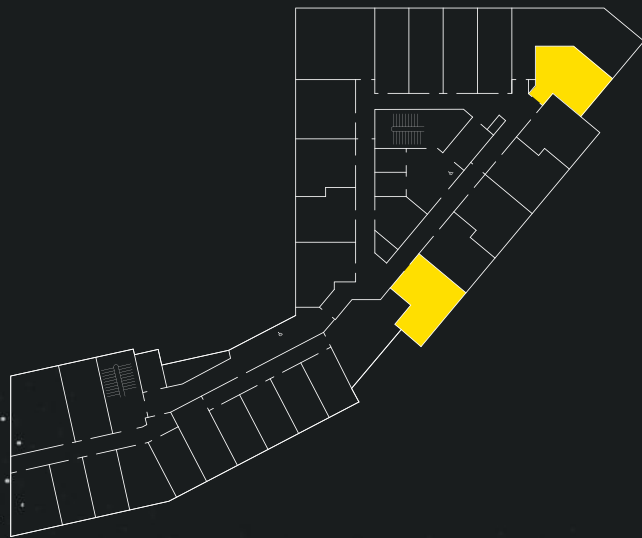

LEVEL 10

LEVEL 11 - 20

true
STUDIO PLUS

Studio size
18.7 - 21.8m²

LEVEL 1 - 9

LEVEL 10

LEVEL 11 - 20

**true
SUPERIOR
STUDIO**

**Studio size
31.3 - 36.5m²**

LEVEL 1 - 5

LEVEL 6 - 9

LEVEL 10

LEVEL 11 - 20

**true
DELUXE
STUDIO**

**Studio size
21 - 22.3m²**

LEVEL 1 - 9

LEVEL 10

LEVEL 11 - 20

true
ACCESSIBLE
STUDIO

Studio size
33.9m²

LEVEL 1 - 5

true
SKY STUDIO

Studio size
18.3 - 18.5m²

LEVEL 21 - 25