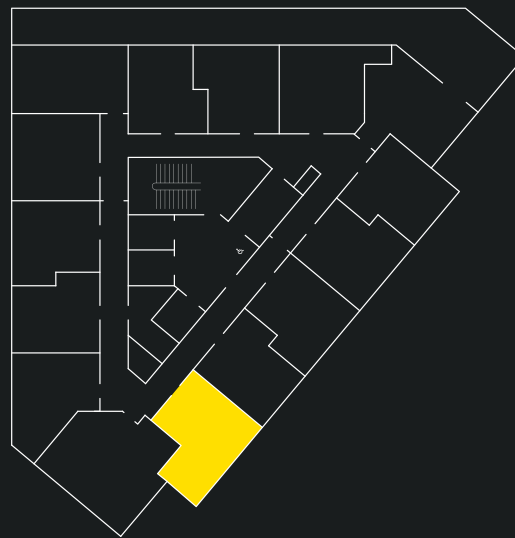

LEVEL 10

LEVEL 11 - 20

true
STUDIO PLUS

Studio size
18.7 - 21.8m²

LEVEL 1 - 9

LEVEL 10

LEVEL 11 - 20

**true
SUPERIOR
STUDIO**

**Studio size
31.3 - 36.5m²**

LEVEL 1 - 5

LEVEL 6 - 9

LEVEL 10

LEVEL 11 - 20

**true
DELUXE
STUDIO**

**Studio size
21 - 22.3m²**

LEVEL 1 - 9

LEVEL 10

LEVEL 11 - 20

true
ACCESSIBLE
STUDIO

Studio size
33.9m²

LEVEL 1 - 5

true
SKY STUDIO

Studio size
18.3 - 18.5m²

LEVEL 21 - 25