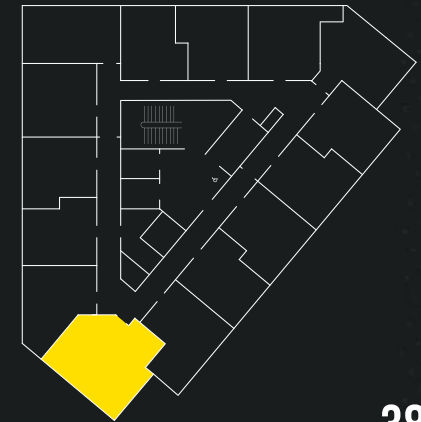

LEVEL 10

LEVEL 11 - 20

true
STUDIO PLUS

Studio size
18.7 - 21.8m²

LEVEL 1 - 9

LEVEL 10

LEVEL 11 - 20

**true
SUPERIOR
STUDIO**

**Studio size
31.3 - 36.5m²**

LEVEL 1 - 5

LEVEL 6 - 9

LEVEL 10

LEVEL 11 - 20

**true
DELUXE
STUDIO**

**Studio size
21 - 22.3m²**

LEVEL 1 - 9

LEVEL 10

LEVEL 11 - 20

true
ACCESSIBLE
STUDIO

Studio size
33.9m²

LEVEL 1 - 5

true
SKY STUDIO

Studio size
18.3 - 18.5m²

LEVEL 21 - 25