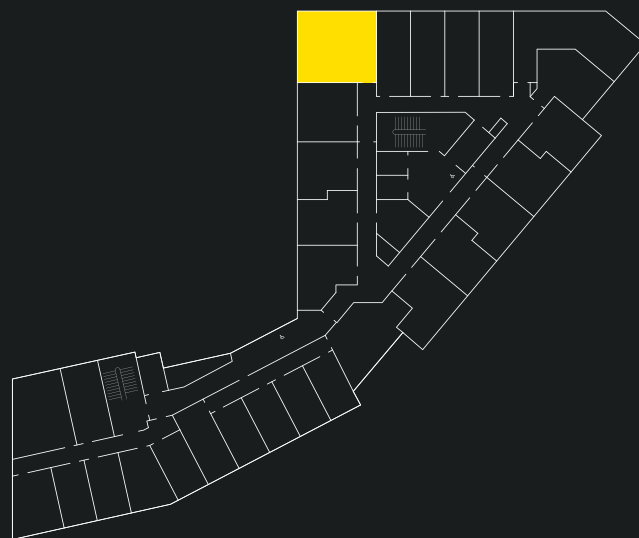

LEVEL 10

LEVEL 11 - 20

true
ACCESSIBLE
STUDIO

Studio size
33.9m²

LEVEL 1 - 5

true
SKY STUDIO

Studio size
18.3 - 18.5m²

LEVEL 21 - 25

LEVEL 26

**true
SKY STUDIO
PLUS**

**Studio size
18.7 - 22.2m²**

LEVEL 21 - 25

LEVEL 26

true
SKY SUPERIOR
STUDIO

Studio size
31.3m²

LEVEL 21 - 25